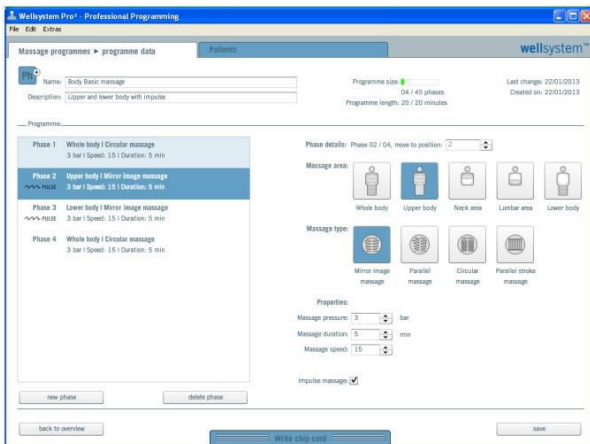

Wellsystem Pro² logiciel, incl. lecteur carte à puce

QINES

Art: 562115

Informations sur le produit

Pour la programmation de vos propres programmes et cartes d'abonnement Wellsystem Medical (Plus).